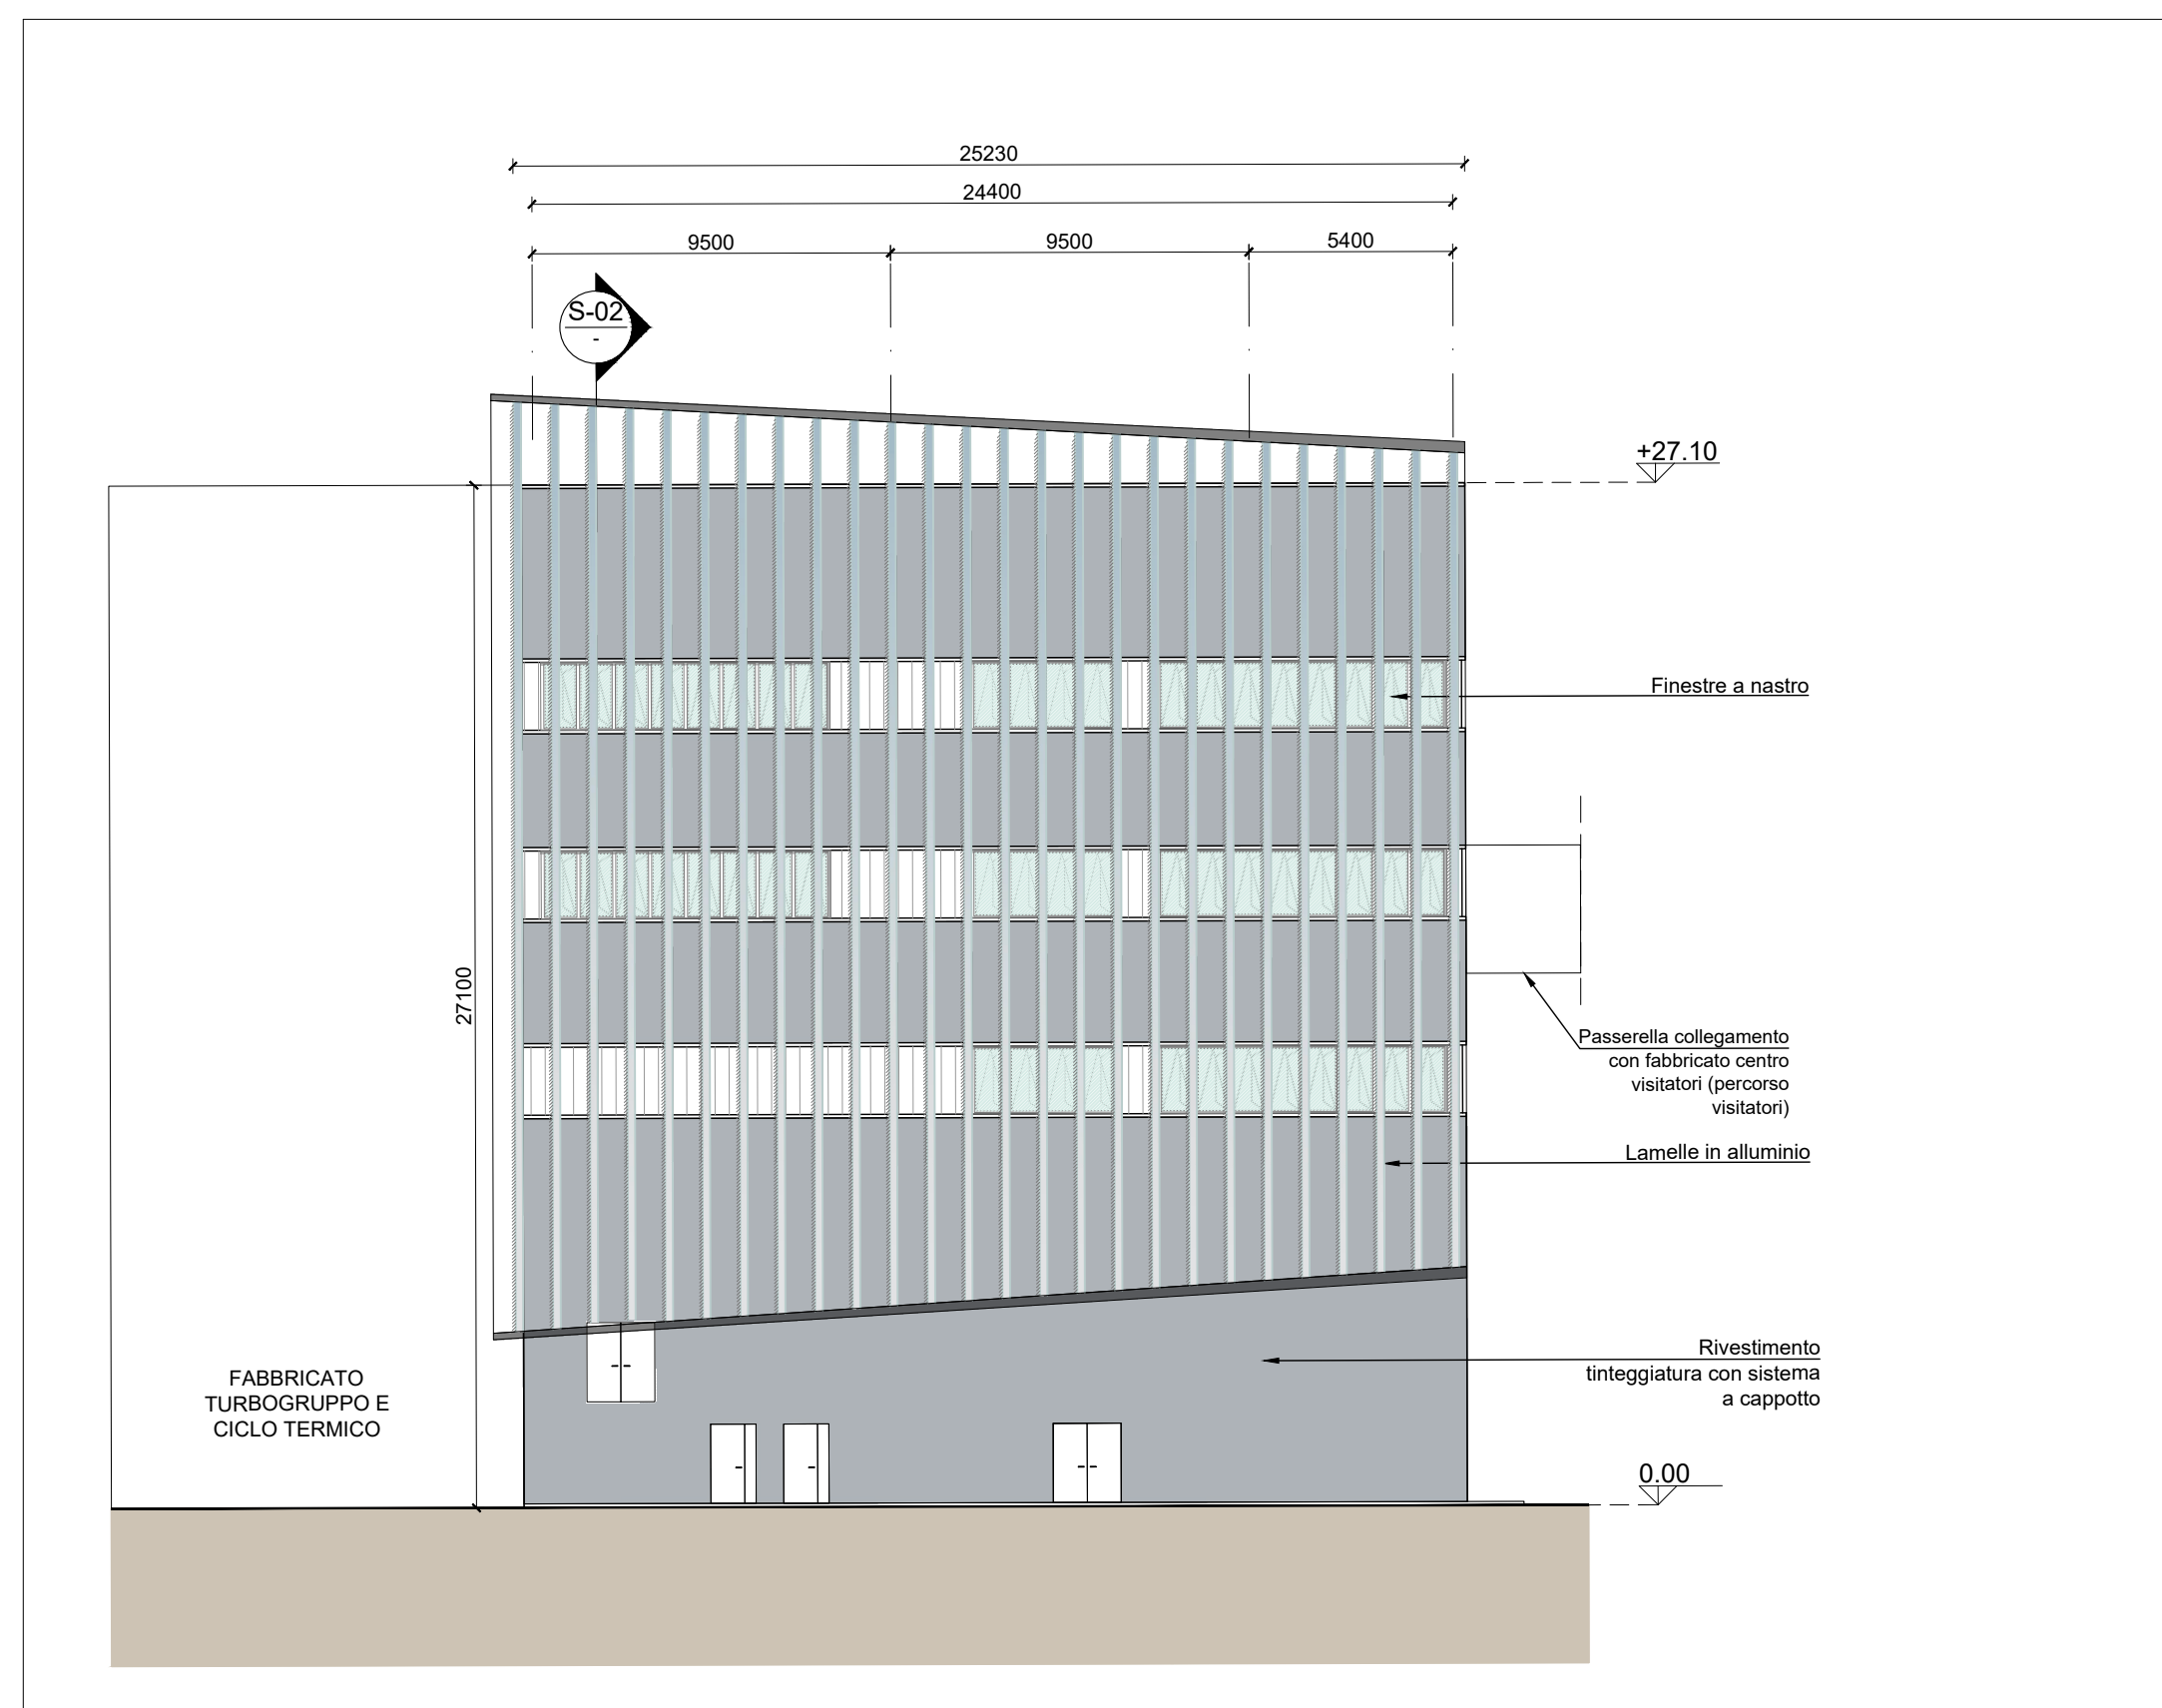

Prospetto Sud
Scala 1:200