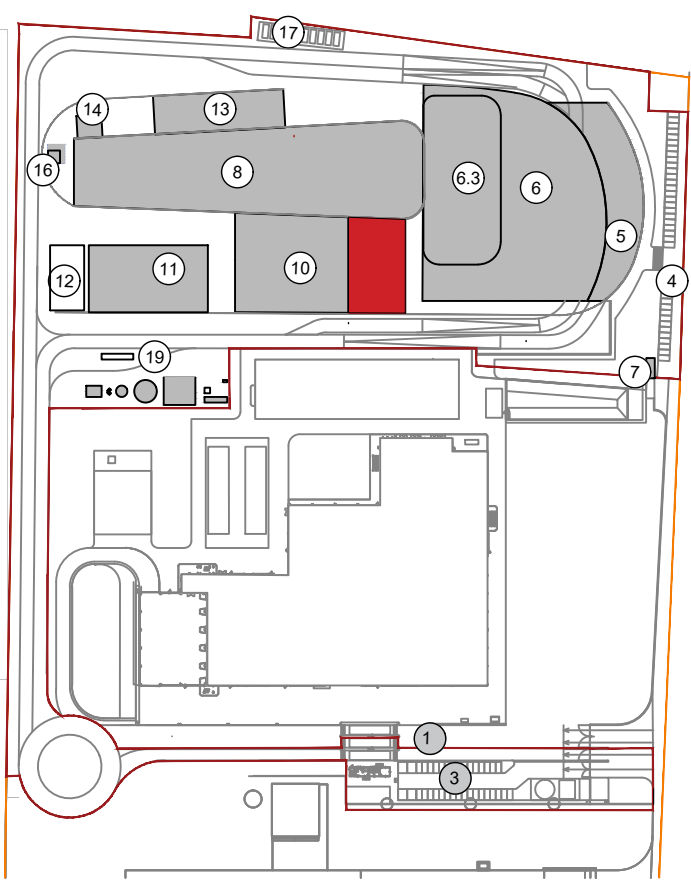

KEYPLAN

CONVENZIONI GRAFICHE

- Quota altimetrica finito
- Sezioni / Prospetti
- TIPOLOGIE INFISSI
- area tecnica
- sala di controllo
- uffici e servizi
- area tecnica
- sala di controllo
- uffici e servizi

LOCALE	DESTINAZIONE	Superficie (mq)
MB 01	CAVERNO	710,00