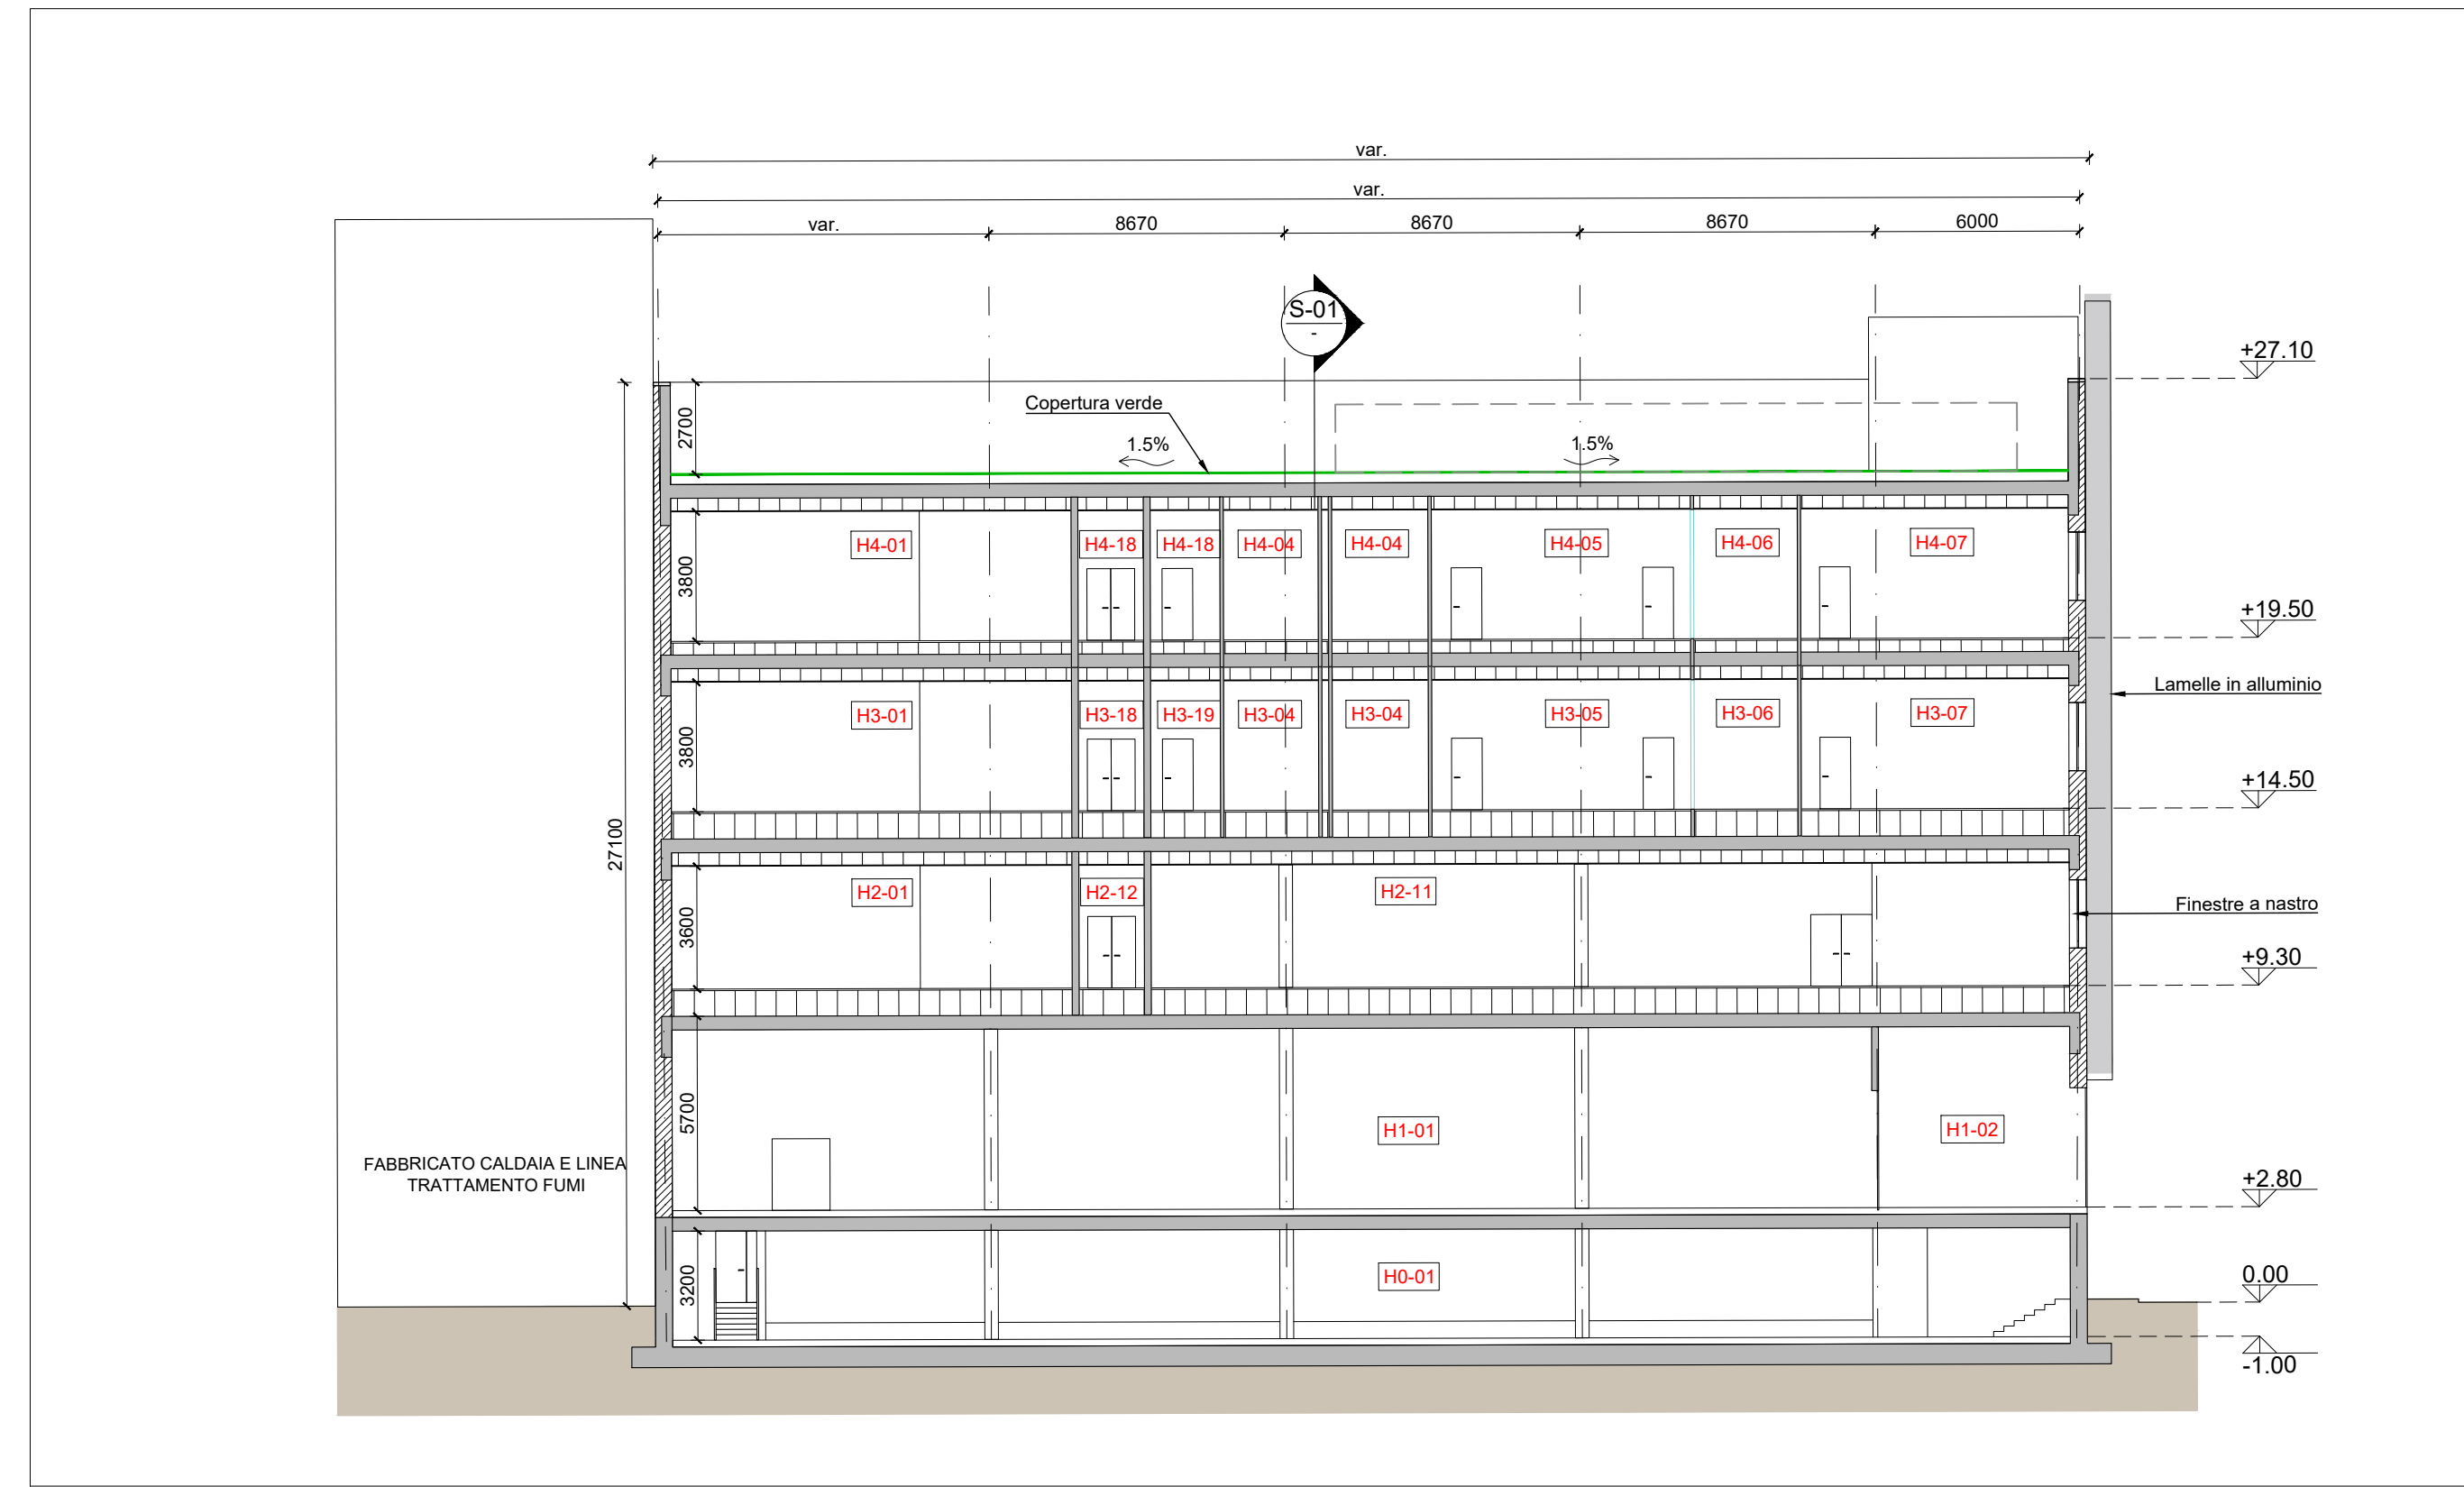

Sezione Trasversale S-01
Scala 1:200