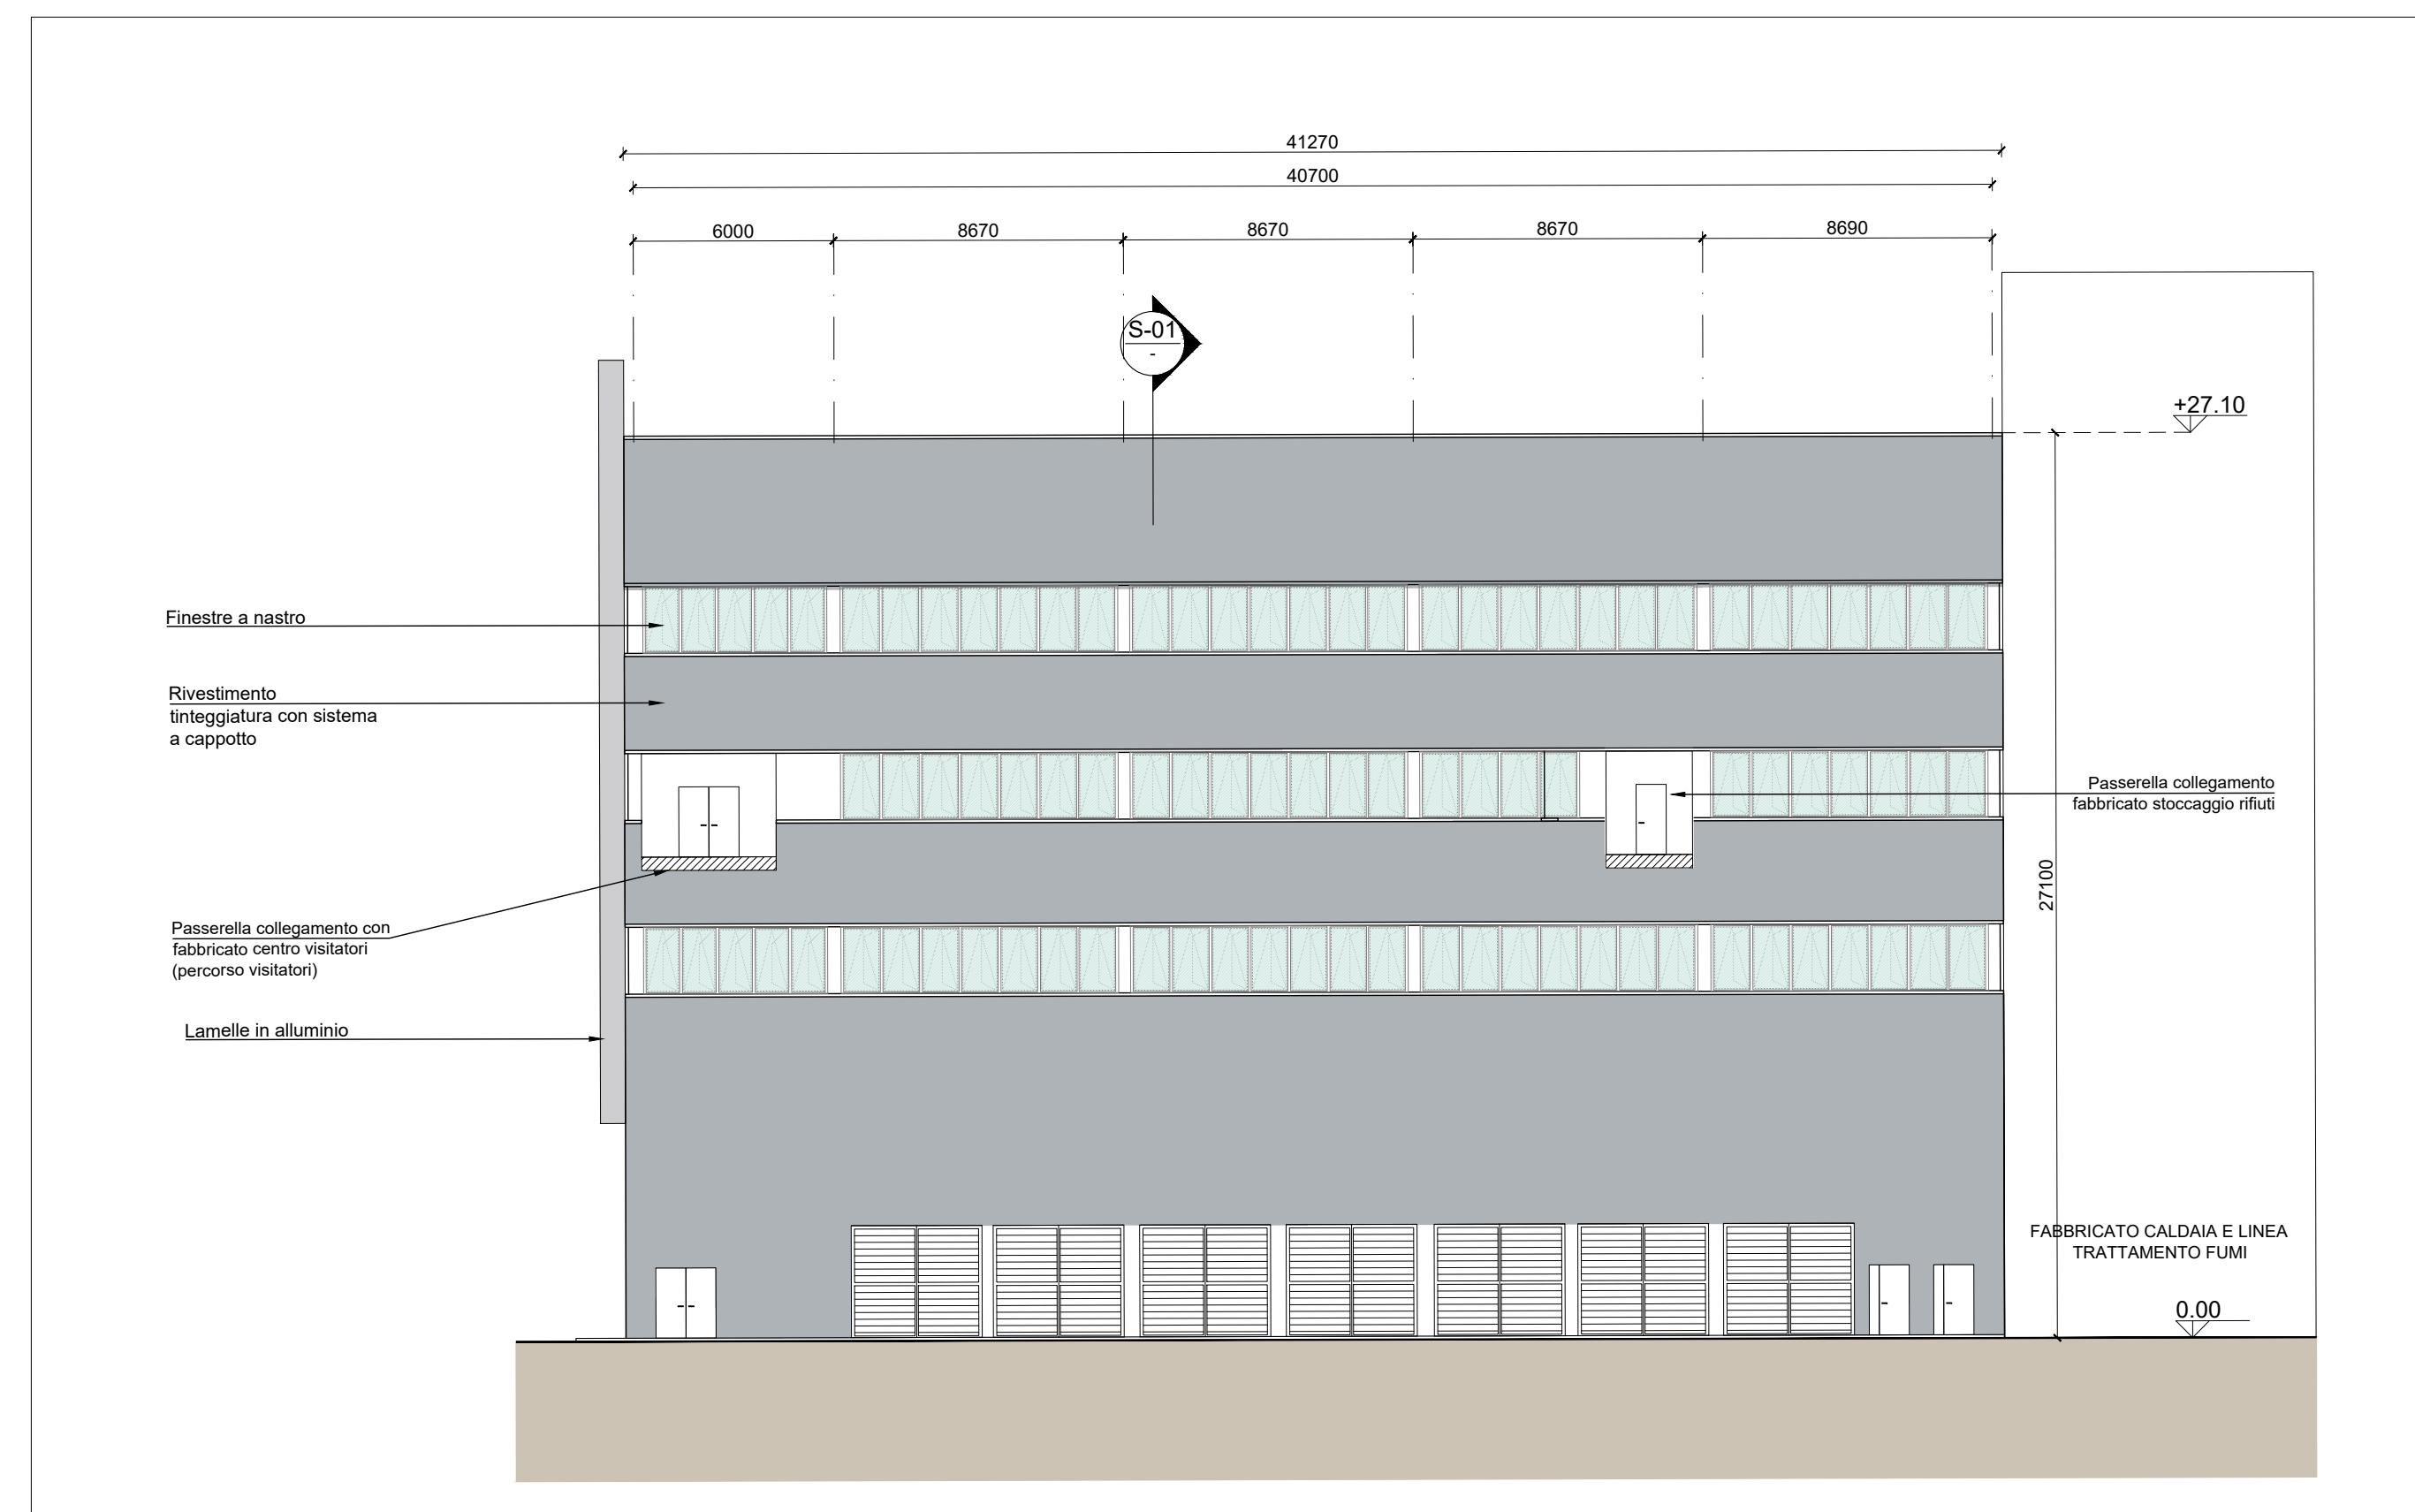

Prospetto Est
Scala 1:200

KEYPLAN

CONVENZIONI GRAFICHE

- Quota altimetrica finito
- Sezioni / Prospetti
- TIPOLOGIE INFISSI
- area tecnica
- sala di controllo
- uffici e servizi
- area tecnica
- sala di controllo
- uffici e servizi

LOCALE	DESTINAZIONE	Superficie (mq)
MB 01	CAVERNO	710,00